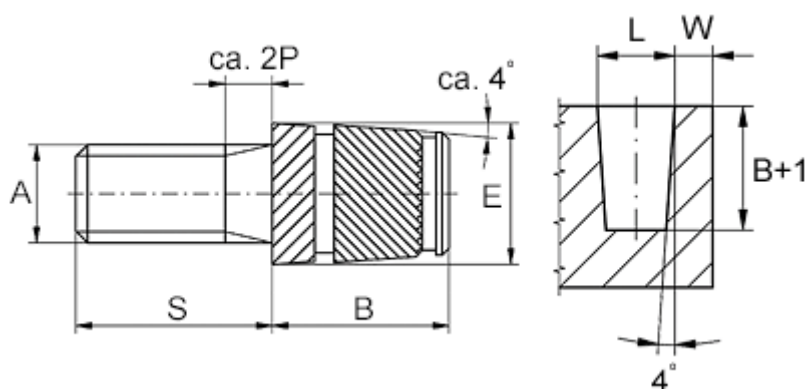

Varenummer: 12858100035820  
Beskrivelse: KLEE-coil 858 100 035.820  
M3,5 Messing

## Mål

Anbefalet huldia. $W + 0,1$	= 5.2
Mindsteafstand til kant $W$	= 1.8
Monteringslængde $B$	= 6.0
Stiftlængde $S$	= 6
Udvendig diameter $E$	= 5.4
Udvendigt gevind $A$	= M3,5x0,6